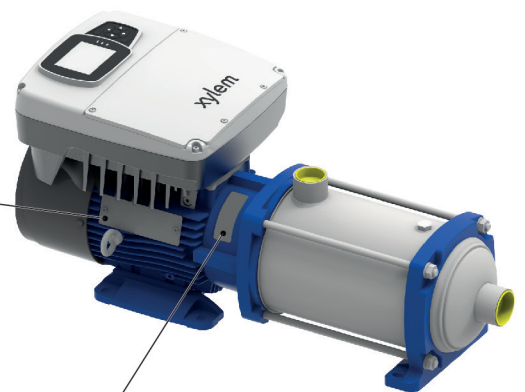

Torx

% <50% @ 40°C (104°F)