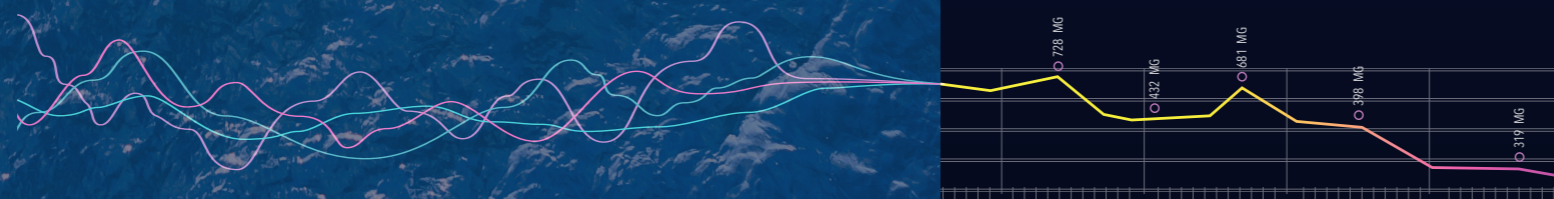

Lösning:

Concertor XPC-system med en kontrollbyggnad för skydd, ett ventilvalv för att förenkla service och en TOP-sumpinsats i pumpstationen för att eliminera sediment.

RESULTAT:

6 faldig minskning av pumpdrift

11.5 hk minskning av pumpdrift

0 registrerade igensättningar

Läs hela artikeln

Industri Trelleborgs hamn, Sverige

Utmaning:

Återkommande pumpfel, bräddningar och oförmåga att på lämpligt sätt debitera inkommande fartyg för avlastat avloppsvatten.

Lösning:

Concertor XPC med Avensor molnbaserad övervakning som kommunicerar med hamnens befintliga datainsamlingssystem (SCADA).

RESULTAT:

3 år utan pumpstopp jämfört med månad

Realtidsinsikter

om systemets tillstånd jämfört med ingen insikt

Full överensstämmelse

med 2021 års lag som förbjuder utsläpp i havet

Läs hela artikeln

Offentlig sektor, Scottish Water Skottland

Utmaning:

Vattenbolaget som ansvarar för mer än 30 000 mil rör som försörjer 5,4 miljoner människor ville minimera antalet utryckningar, öka motståndskraften och minska driftskostnaderna i syfte att nå nettonollutsläpp.

Lösning:

Nyckelfärdig Concertor XPC-lösning med en nivåtryckgivare.

Resultat:

£42 K Besparingar på 42 000 GBP i driftskostnader

99.8% minskning av antalet besök

40% minskning av energiförbrukningen

Läs hela artikeln