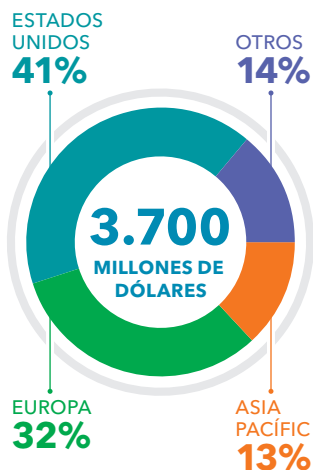

La tecnología de las marcas Flygt, Sanitaire y Lowara de Xylem está dando energía al mayor centro de reciclaje y reutilización de agua del mundo en Kuwait, un país desértico en el que alrededor del 75 por ciento del agua potable debe destilarse o importarse.

ASIA

Túnel SMART en Kuala Lumpur, Malasia

Xylem diseña solución de bombeo para túnel, único en su tipo, de doble función en Kuala Lumpur. El premiado túnel 'Storm Water Management and Road Tunnel' (SMART) en la capital malaya de Kuala Lumpur, que ha desviado con éxito las inundaciones repentinas en la ciudad, utiliza bombas de la marca Flygt de Xylem para el transporte del agua y desagüe.

AUSTRALIA

Utilización de agua de lluvia en el Aeropuerto de Sidney

El Aeropuerto de Sidney recientemente se involucró en un gran proyecto de desarrollo de infraestructura enfocado en hacer que éste sea más eficiente y ecológico. El contratista recurrió a Xylem y sus marcas Flygt, Sanitaire, Wedeco y Lowara para ofrecer un nuevo programa de reciclaje de agua de lluvia pensado para ahorrar alrededor de 350 millones de litros de agua dulce por año.

ÁFRICA

La presencia de Xylem en África fluye con fuerza

Xylem Sudafrica ofrece diseño técnico, ingeniería y servicios de posventa. Posee la flota de alquiler de bombas sumergibles más grande del continente con 600 unidades a lo largo de toda África subsahariana.

VENTAS E INGRESOS DE 2015*

*Excluye adquisiciones recientes, incluida Sensus.